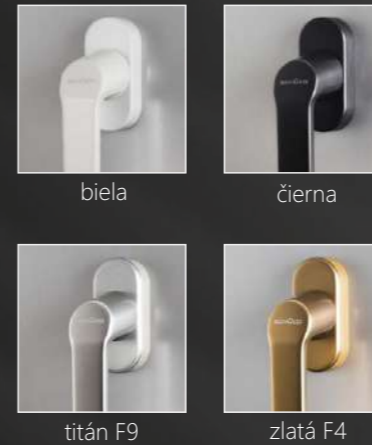

Exclusive LINE

VIDEO

Skló:
V oknách pasívneho balíka 3 skiel 0,4 W / m²K ktoré sú naplnené kryptónom s použitím teplého rámičku Swisspacer Ultimate. *

0,64
W/m²K

Oceľová výstuž:
Silná a odolná voči korózii pozinkovaná oceľ uzavretá v ráme.

Dokonalá izolácia:
Produkt pre pasívne domy. Úspora spotreby energie a zníženie emisií CO₂.

Estetika:
Verzia Elegant je vybavená s diskretnými skrytými pántami.

Tesnenia:
Systém trojitého tesnenia, vrátane tepelne zataveného EPDM.

Profil:
7-komorový profil 82 mm spĺňajúci požiadavky inštitútu ift Rosenheim v oblasti pasívnej výstavby. Materiál šetrný k životnému prostrediu.

Energetická účinnosť

Okná PVC Exclusive Line poskytujúce veľmi vysokú tepelnú izoláciu sú inovatívne, 7-komorové riešenia založené na Systéme Schüco Living. Vzhľadom na spoľahlivé a odolné vybavenie sú ponúkané s 10-ročnou záručnou dobou. Okno Exclusive Line je produkt, ktorý Vás pomôže ochrániť pred vlámaním, umožní Vám ušetriť až 45 % na vykurovaní, a vo verzii Elegant sa bude tešiť výnimočným estetickým hodnotám.

* Koefficient prestupu tepla závisí od použitého balíka zasklenia (štandardný balík 0,5 W / m²K)

SCHÜCO
Partner

Štandardné farby profilov*

Dostupné všetky farby na www.pagen.pl