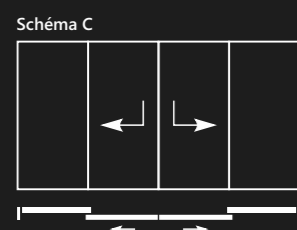

Variety otvoriania